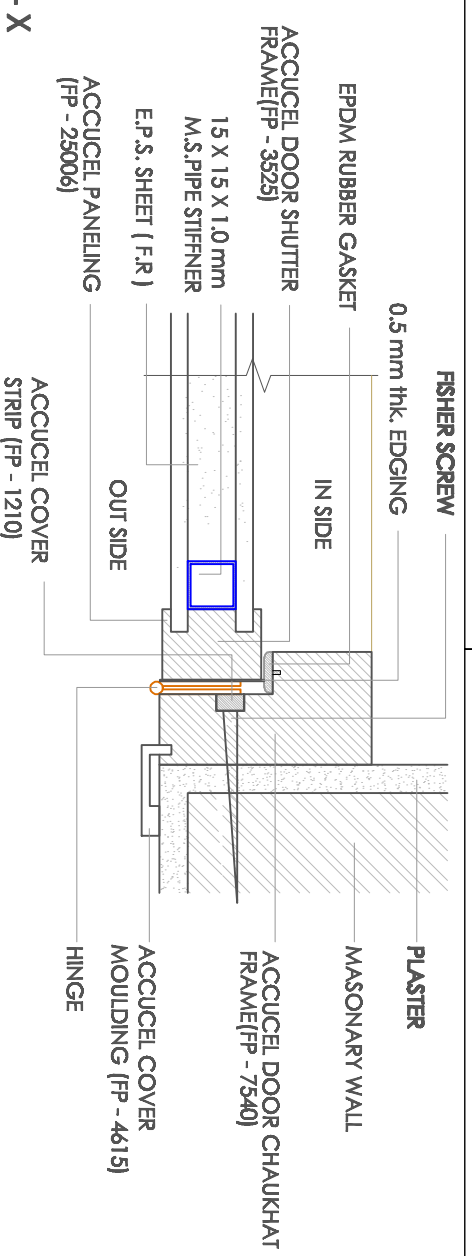

SECTION - X

ACCUCEL FLUSH DOOR
SIZE - DOOR SHUTTER 725 X 2060 X 35 mm thk.
SIZE - DOOR FRAME 800 X 2100, (75*40 mm thk.)

ACCURA POLYTECH PVT.LTD.
 8, Ajjinath Soc., Nr. Paldi Post Office,
 Ahmedabad, Gujarat, INDIA.
 Ph : +91 (079)-26630154, Fax : +91 (079)-26633668
 E-Mail : accucel@gmail.com web : www.accurapolytech.com